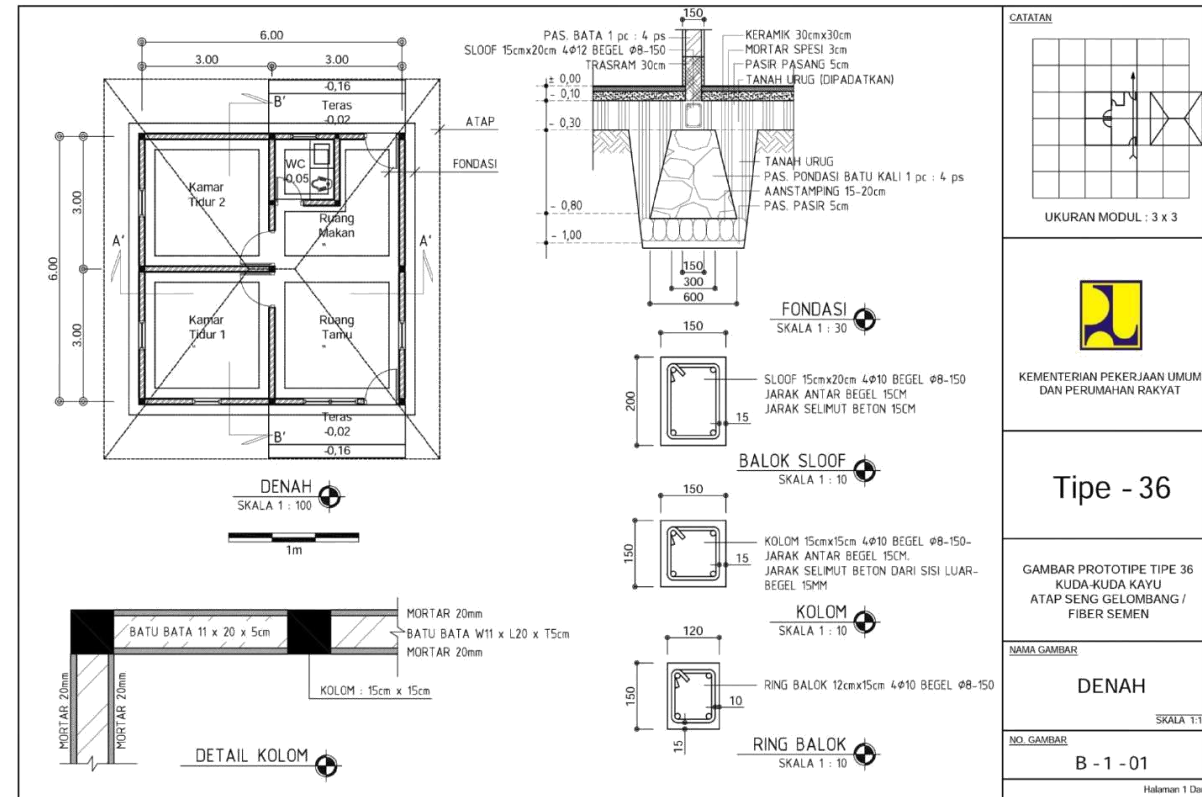

PRESIDEN
REPUBLIK INDONESIA

- 1032 -

I. Desain Purwarupa

1. Desain Prototipe Bangunan Gedung 1 (Satu) Lantai

a. Tipe 36

Gambar II.422. Tipe 36 Denah A-1-01

PRESIDEN
REPUBLIK INDONESIA

- 1033 -

Gambar II.423. Tipe 36 Tampak A-1-02

PRESIDEN
REPUBLIK INDONESIA

- 1034 -

Gambar II.424. Tipe 36 Potongan A-1-03

Gambar . . .

PRESIDEN
REPUBLIK INDONESIA

- 1035 -

Gambar II.425. Tipe 36 Denah B-1-01

Gambar . . .

PRESIDEN
REPUBLIK INDONESIA

1036

Gambar II.426. Tipe 36 Tampak B-1-02

Gambar . . .

PRESIDEN
REPUBLIK INDONESIA

- 1037 -

Gambar II.427. Tipe 36 Potongan B-1-03