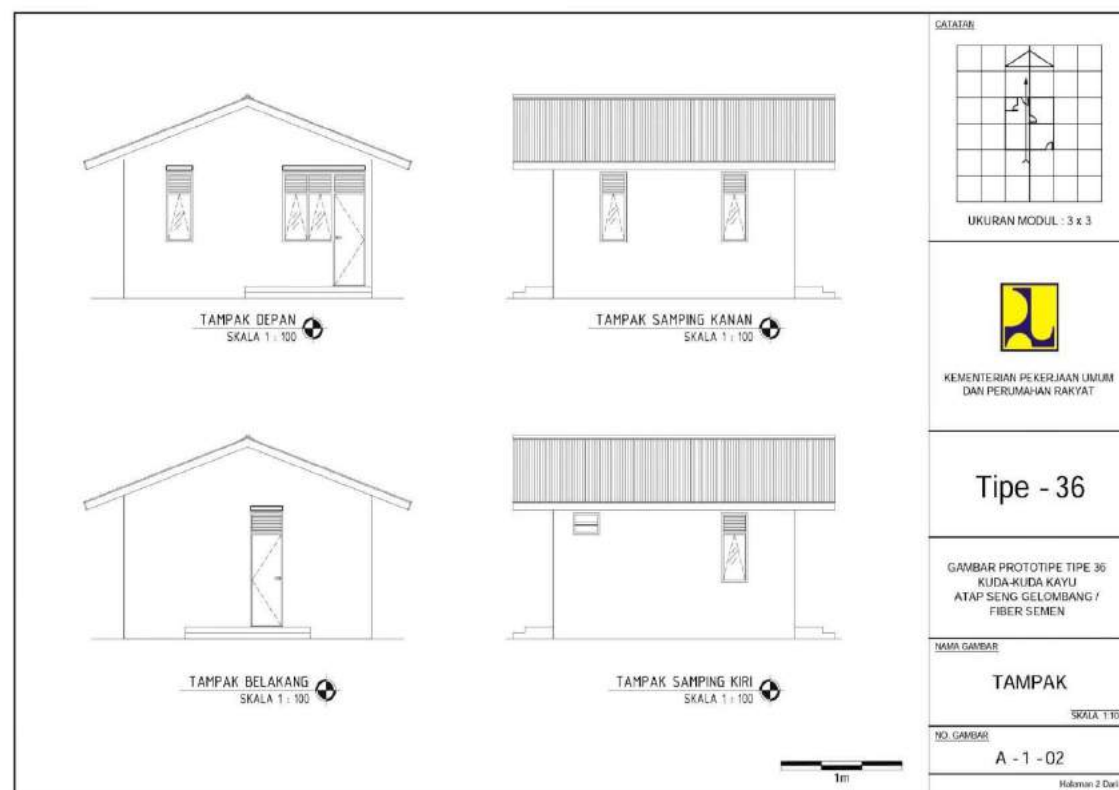

PRESIDEN
REPUBLIK INDONESIA

- 1032 -

I. Desain Purwarupa

1. Desain Prototipe Bangunan Gedung 1 (Satu) Lantai

a. Tipe 36

Gambar II.422. Tipe 36 Denah A-1-01

PRESIDEN
REPUBLIK INDONESIA

- 1033 -