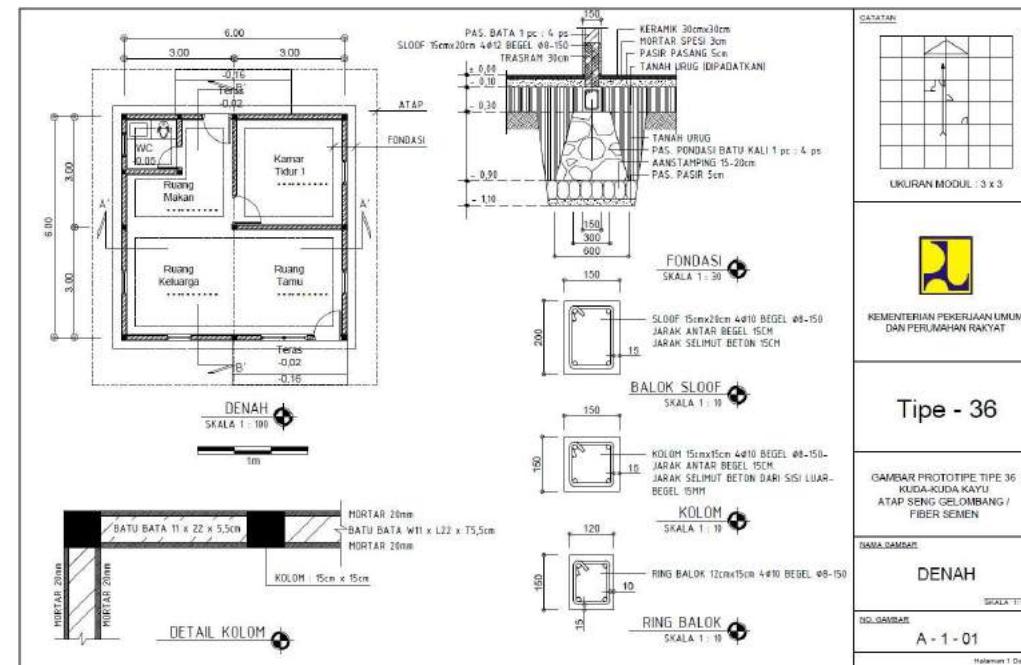

PRESIDEN
REPUBLIK INDONESIA

- 1032 -

I. Desain Purwarupa

1. Desain Prototipe Bangunan Gedung 1 (Satu) Lantai

a. Tipe 36

Gambar II.422. Tipe 36 Denah A-1-01

PRESIDEN
REPUBLIK INDONESIA

- 1033 -

Gambar II.423. Tipe 36 Tampak A-1-02

PRESIDEN
REPUBLIK INDONESIA

- 1034 -

Gambar II.424. Tipe 36 Potongan A-1-03

Gambar . . .

PRESIDEN
REPUBLIK INDONESIA

- 1035 -

Gambar II.425. Tipe 36 Denah B-1-01