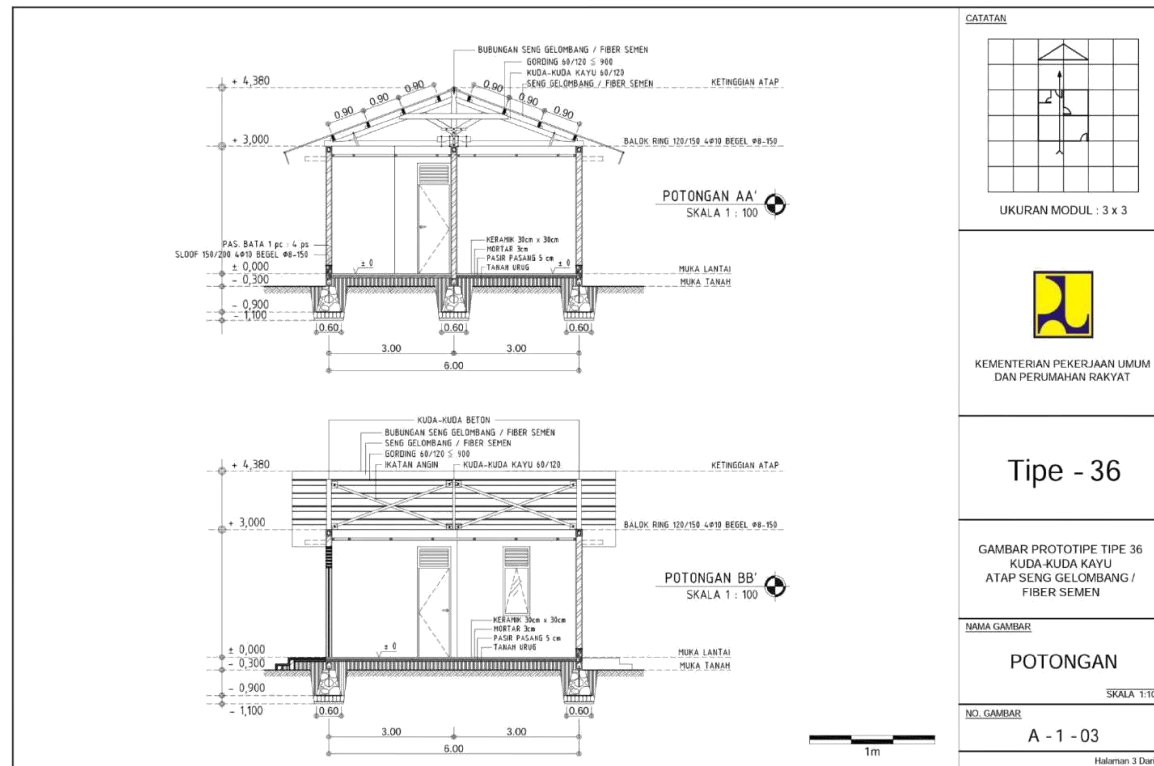

PRESIDEN
REPUBLIK INDONESIA

- 1034 -

Gambar II.424. Tipe 36 Potongan A-1-03

Gambar . . .